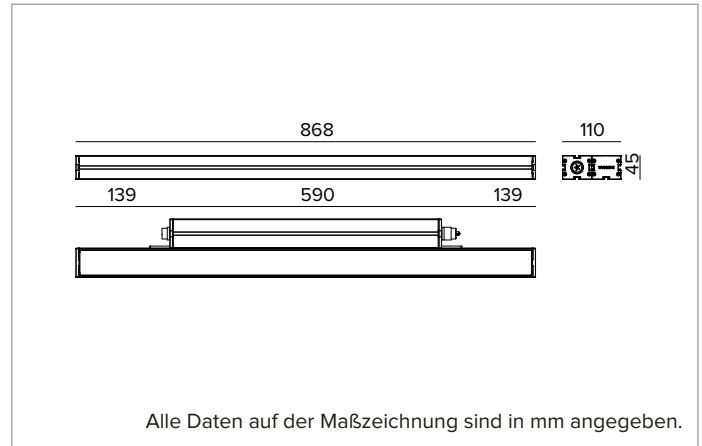

E0553GFL827D2FW | JEDI NOVA 55 Strahler Side Box

Linearer ausrichtbarer LED-Einbaustrahler

	2700K	H(m)	D1(m)	D2(m)	E _{max} (lx)		
	Ra80	10°	38°				
Fixture Power	52W	1	0.17	0.69	26275		
Source Flux	6669lm	2	0.35	1.38	6569		
Fixture Flux	4279lm	3	0.52	2.08	2919		
Efficacy	82lm/W	4	0.70	2.77	1642		
TS2136	I _{max} =3940cd/klm	I _{max}	26275cd	5	0.87	3.46	1051

Optik: LINSE

Abstrahlwinkel: GRZ 10°x40°

Optische Effizienz: 64%

Leuchten-Lichtstrom: 4279lm

Lichtausbeute: 82lm/W

Fotobiologische Sicherheit: Risikogruppe 1 (RG 1 = geringes Risiko)

MECHANISCHE MERKMALE

Gehäuse aus eloxiertem extrudiertem Aluminium 15µ. Flache Abdeckung aus 5mm dickem extra klarem Glas. Gehäuse, dessen Ausrichtung gegenüber der Installationsfläche durch zusätzliche Halterungen variiert werden kann.